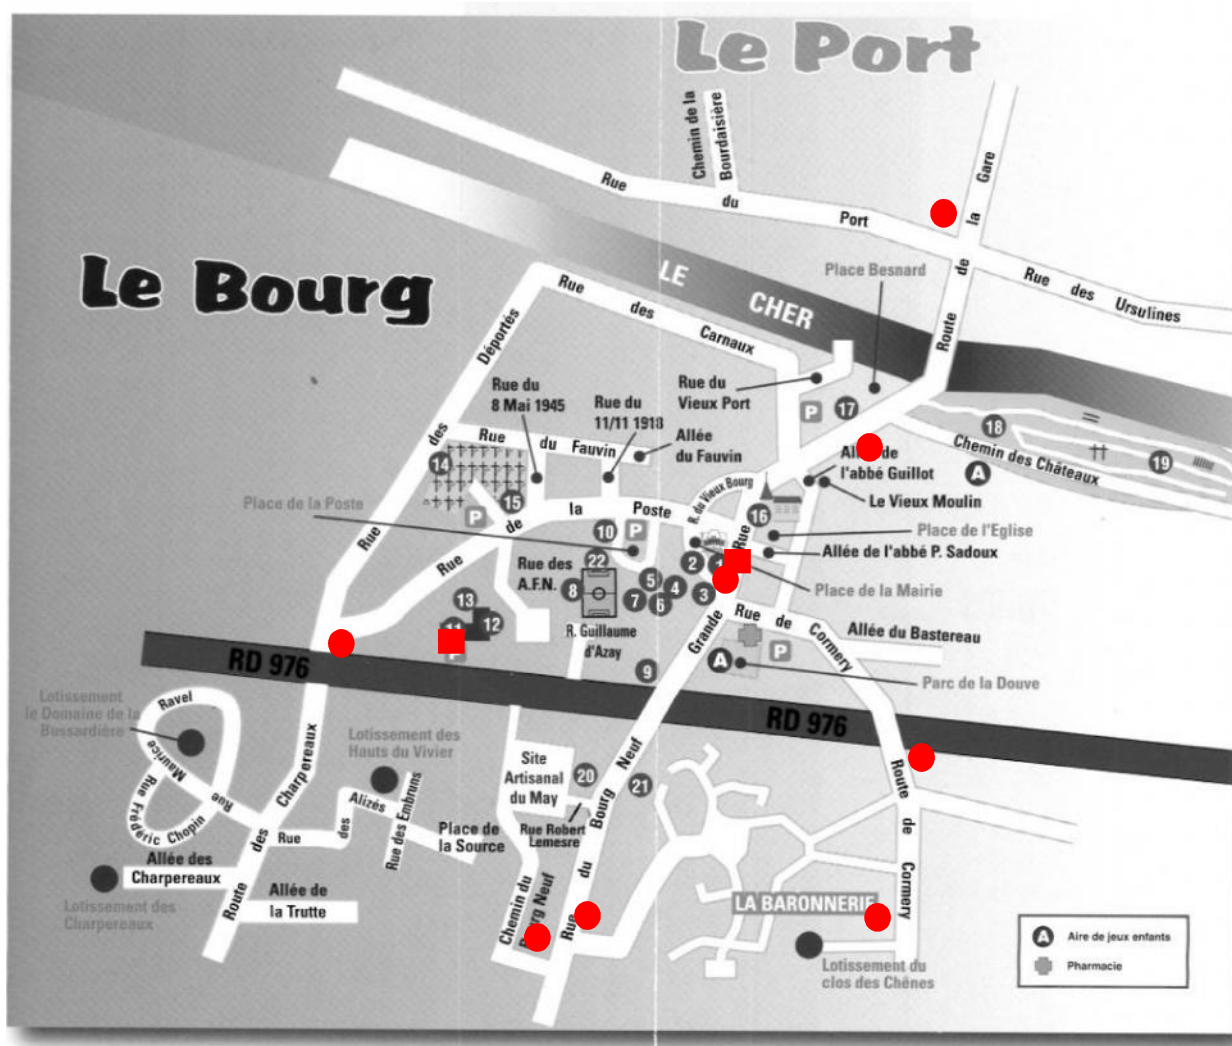

# SITES D’AFFICHAGE ENQUETE PUBLIQUE PLU D’AZAY-SUR-CHER

## Liste des équipements

- 1 Mairie
- 2 Bibliothèque
- 3 Salle Daniel Darrasse
- 4 Accueil périscolaire maternel/ Relais Assitantes Maternelles
- 5 École maternelle Charles Perrault
- 6 Préfabriqué Musique
- 7 Préfabriqué Détente et Loisirs
- 8 Plateau sportif scolaire
- 9 École élémentaire Maurice Genevoix
- 10 La Poste
- 11 Salle Jacques Revaux
- 12 Gymnase Alain Foucher
- 13 Terrains de tennis
- 14 Cimetières
- 15 Monument aux morts
- 16 Église
- 17 Lavoir
- 18 Terrain de BMX
- 19 Parcours de santé
- 20 Services Techniques
- 21 Centre de Première Intervention
- 22 Pôle enfance

- Panneaux d’affichage extérieurs
- Affichages sur bâtiments et panneau d’affichage (Mairie et salle Revaux)