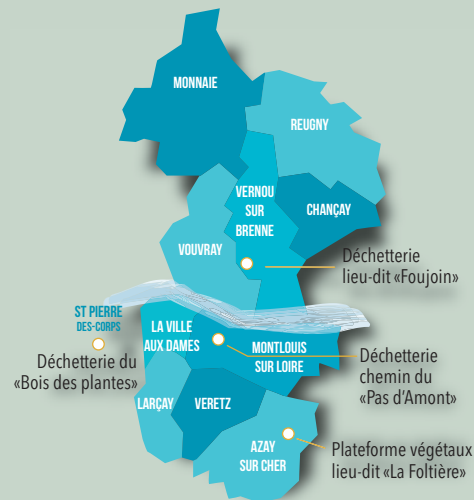

DÉCHETTERIES

Les administrés des 10 communes de la Communauté Touraine-Est Vallées ont la possibilité d'accéder aux deux déchetteries intercommunales situées à Montlouis-sur-Loire et à Vernou-sur-Brenne.

Sur présentation de la carte d'accès, vous pouvez déposer à hauteur de 3 m³ de déchets par jour et par foyer.

Attention, modification des horaires d'ouverture de la déchetterie du Pas d'Amont à Montlouis-sur-Loire, à partir du 1er janvier 2018. Les périodes saisonnières et les horaires d'ouverture du site ont également été modifiés.

Pour 2018, vous avez également la possibilité d'accéder à la déchetterie du "Bois des Plantes" située sur la commune de Saint Pierre-des-Corps. Les déchetteries sont fermées les jours fériés.

Déchetterie du Pas d'Amont	Du lundi au vendredi	Le samedi
Horaires d'hiver 1er novembre au 28 février	9h à 12h30 14h30 à 17h	8h30 à 12h30 13h30 à 17h
Horaires d'été 1er mars au 31 octobre	9h à 12h30 14h30 à 18h	8h30 à 12h30 13h30 à 18h

Retrouvez les informations concernant les accès en déchetteries sur le site Internet : www.touraineestvallees.fr

Pour obtenir la carte vous pouvez...

→ soit renvoyer par courrier le coupon-réponse à télécharger sur le site Internet ou à récupérer auprès de votre mairie.

→ soit compléter le coupon-réponse à la Maison communautaire (48, rue de la Frelonnerie, à Montlouis-sur-Loire).